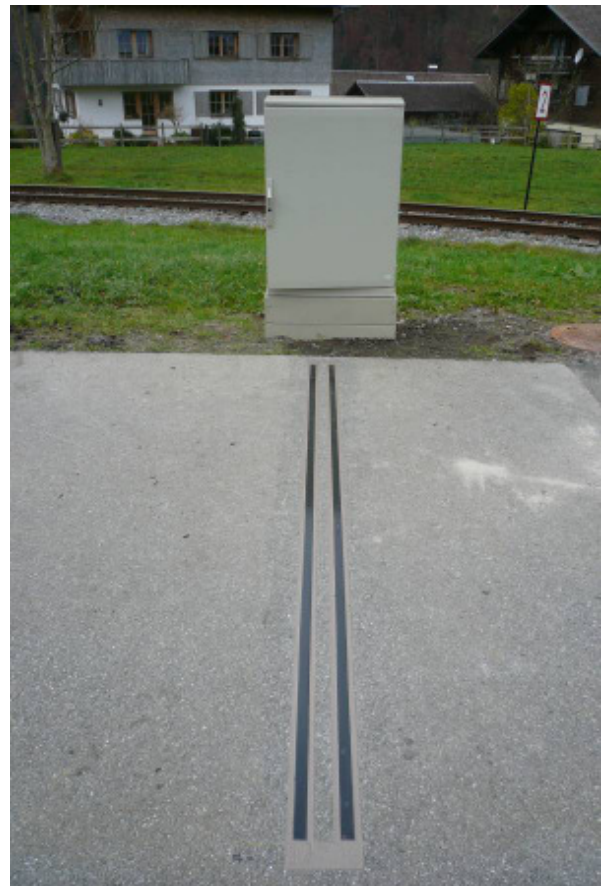

Bike Counter

Schaltschrank

Schuh & Co. GmbH
Goethestr. 17, 82110 Germering
Tel.: 089 / 89 41 31 0
www.schuhco.de

Edelstahl Schaltschrank
45 cm hoch
30 cm breit
25 cm tief

seitlich:
GSM-Antenne

unten:
PG-Verschraubung oder
Flexrohr-Anschluss
sowie Temperatur-Sensor

München Erhardtstr.

München Margaretenstr.

Dresden Waldschlößchen-Brücke

Österreich Andelsbuch

Dresden Elbradweg
Schaltschrank hochgesetzt
zum Schutz gegen Hochwasser

Rad-Barometer
Österreich Feldkirch

Versorgung über Methanol-Brennstoffzelle
Österreich L48 Bödelestr

Schweiz Tessin Gordevio

Messe-Model
Schaltschrank Nachtstrom
mit zusätzlichem IO-Expander zur
Steuerung einer Zähleranzeige oben