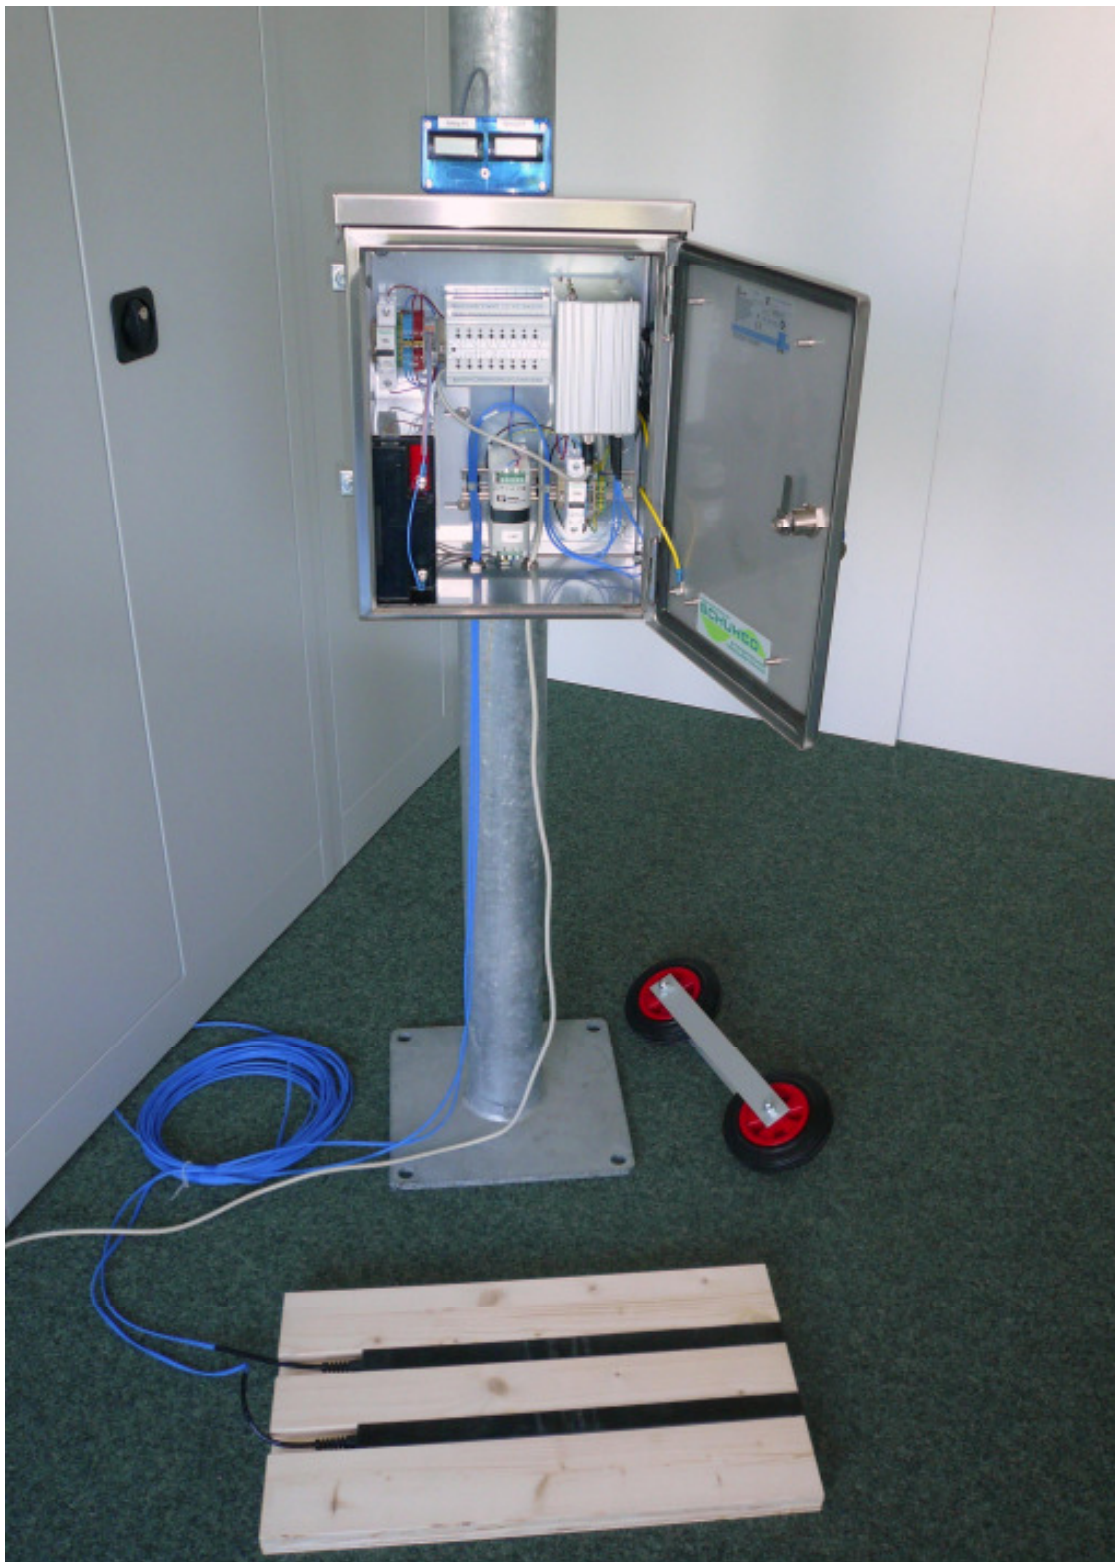

Bike Counter

Schaltschrank

Schuh & Co. GmbH
Goethestr. 17, 82110 Germering
Tel.: 089 / 89 41 31 0
www.schuhco.de

Edelstahl Schaltschrank
45 cm hoch
30 cm breit
25 cm tief

seitlich:
GSM-Antenne

unten:
PG-Verschraubung oder
Flexrohr-Anschluss
sowie Temperatur-Sensor

München Erhardtstr.

München Margaretenstr.

Dresden Waldschlößchen-Brücke

Österreich Andelsbuch

Dresden Elbradweg
Schaltschrank hochgesetzt
zum Schutz gegen Hochwasser

Rad-Barometer
Österreich Feldkirch

Versorgung über Methanol-Brennstoffzelle
Österreich L48 Bödelestr

Schweiz Tessin Gordevio

Messe-Model
Schaltschrank Nachtstrom
mit zusätzlichem IO-Expander zur
Steuerung einer Zähleranzeige oben